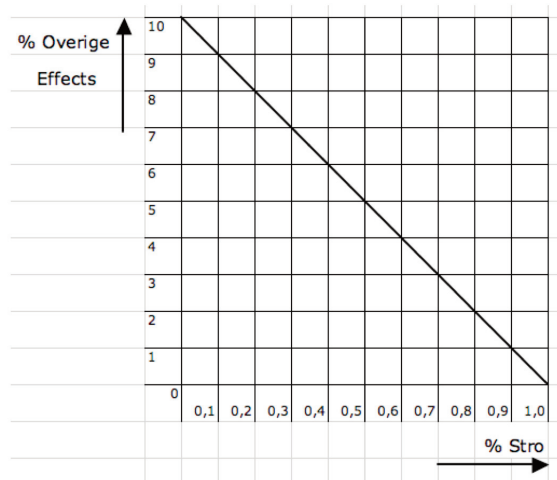

GEREEDSCHAP

Weegschaal.

Geel
Sienna Zand
1,2 - 1,8 mm

Nero Ebano
1,2 - 1,8 mm

Zwart Glimmer
0,8 - 1,4 mm

Runkel Rood
Zand 0 - 1 mm

Parelmoer
0,8 - 1,2 mm

Parelmoer
1,2 - 1,8 mm